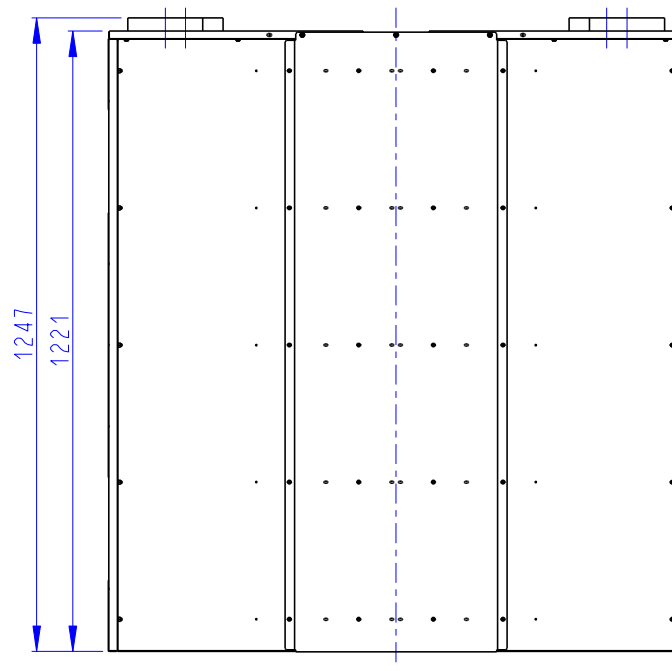

Rozměry v mm
Maße in mm
Dimensions in mm

12LG KON01 - 210R

28,5 kg

12LG 01

12LH 01

12LJ 01