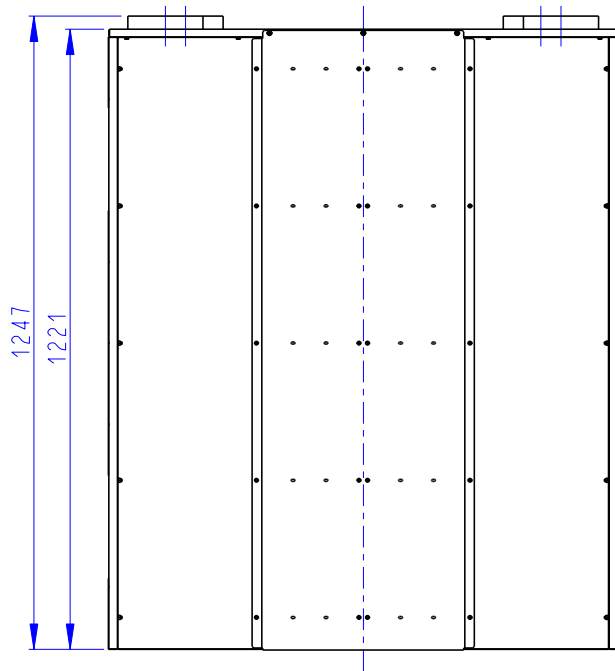

Rozměry v mm
Maße in mm
Dimensions in mm

12LG KON01 - 210R

28,5 kg

12LG 01

12LH 01

12LJ 01